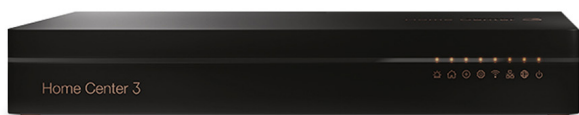

Bedieningspaneel FIBARO Home Center 3

- ✓ Fabrikant: Nice
- ✓ Communicatie via Z-Wave netwerk of Elero en Nice radioprotocolen
- ✓ Koppelen van maximaal 230 apparaten
- ✓ Integratie van alle systemen in het huis (raambekleding, verlichting, verwarming, recuperatie, airconditioning, multimedia)
- ✓ Bediening via mobiele app of spraakbediening met Google Assistant, Amazon Alexa en Apple SIRI
- ✓ Mogelijkheid om de status van ramen en deuren te controleren
- ✓ Monitoring van het energieverbruik van alle elektrische apparaten in huis

Het Home Center 3-bedieningspaneel is het resultaat van meer dan tien jaar samenwerking tussen ontwikkelaars van smart home-oplossingen, installateurs en gebruikers.

Hiermee kunnen raambekleding en andere smart home-componenten, zoals verlichting, airconditioning en multimedia, worden geïntegreerd in één systeem. Er kunnen tot 230 apparaten van toonaangevende fabrikanten tegelijkertijd worden gekoppeld met de besturingseenheid.

Het gemak van Home Center 3 wordt op meerdere manieren geboden. Het kan worden bediend met knoppen of gebaren, heeft een speciale mobiele app en werkt ook met de populairste spraakassistenten op de markt. Het bereik van de Home Center 3 is tot 150 m onder optimale omstandigheden en het relatief grote geheugen en de krachtige processor garanderen een hoge reactiesnelheid.