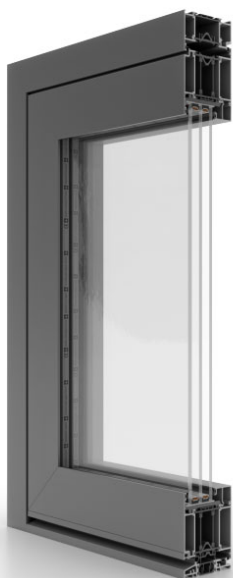

Decalu 88 Doors

✓ **Aluminium deursysteem**

✓ inbouwdiepte 88 mm

✓ beglazing met pakketten met een breedte tot 61 mm

✓ minimum vouw 135 mm

✓ Wij bieden het met elke RAL K7 kleur aan en poedercoaten het in de aangegevene coating code

Dit systeem is standaard voorzien van een afstandhouder, die het beschermt tegen vervorming, zelfs bij zeer sterk zonlicht. De technologie past perfect bij de afwerking met panelen.

ALUMINIUM

DEUREN