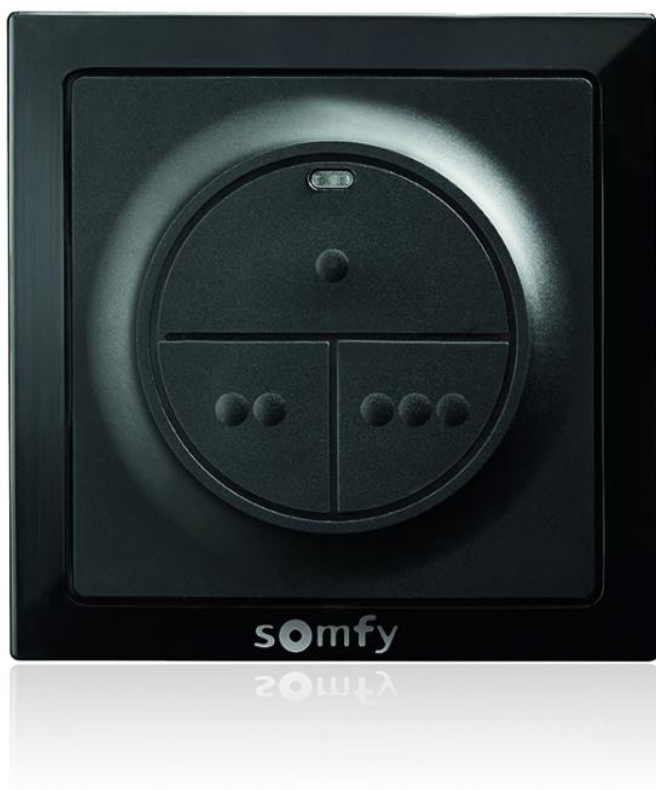

## Draadloos, knop op de muur

- ✓ fabrikant: Somfy
- ✓ type: draadloos, aan de muur bevestigd
- ✓ aantal gecontroleerde apparaten of groepen: 3
- ✓ batterijvoeding: CR2430 (3 V)
- ✓ beschermingsgraad: IP55

De RTS-wandzender met drie kanalen wordt gebruikt om één tot drie apparaten of groepen apparaten te bedienen. Dit kunnen alle apparaten zijn die voldoen aan de draadloze RTS-standaard in eenrichtingscommunicatie, d.w.z. inclusief garagedeuren en eigendomshekken en geselecteerde rolluiken.