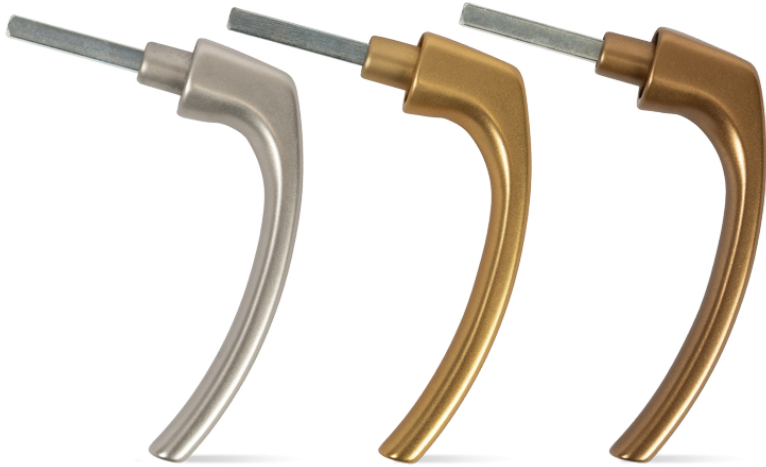

FKS plug-in

- ✓ Toepassing: PVC
- ✓ Standaard schachtlengthe: 43 mm
- ✓ Beschikbare kleuren: wit, brons, zilver, goud, cognac, titanium

De stekkerhandgreep is de perfecte combinatie van vorm, materiaal en functie. Dankzij zijn minimalistische vorm past hij in elk interieur. Het is ideaal voor raamvleugels die niet dagelijks worden geopend, maar slechts af en toe, bijvoorbeeld voor schoonmaakdoeleinden.

HANDGREPEN