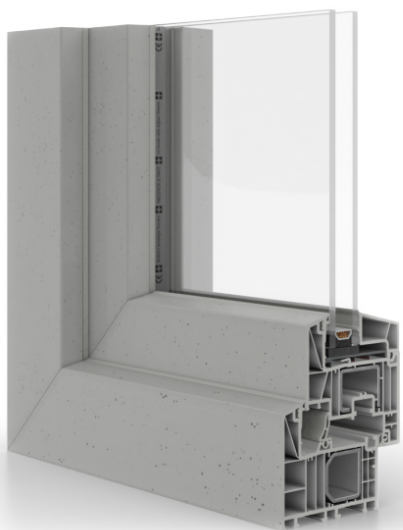

Greta

- ✓ inbouwdiepte 82 mm
- ✓ beglazing met pakketten van 24 tot 52 mm breed
- ✓ standaard 5 inbraakwerende punten
- ✓ Profiel in de kleur van architectonisch beton

0,74

Uw voor $U_g = 0,5$
(Ultimate afstandhouder)*

3

afdichtingen

6

kamers

Greta is een premium PVC raamsysteem ontworpen voor milieubewuste en veeleisende gebruikers. Het wordt volledig geproduceerd uit gerecyclede grondstoffen, wat een maximale vermindering van de negatieve impact van de productie op het milieu garandeert. Het gebruik van gerecycled materiaal is niet alleen ecologisch verantwoord, maar zorgt er ook voor dat de uitstekende prestatieparameters van de profielen behouden blijven en geeft hun oppervlak een unieke

Waarom Greta PVC ramen aanbevelen:

- productie op basis van hoogwaardige materialen die volledig afkomstig zijn van recycling, waardoor de negatieve impact van de industrie op het milieu wordt beperkt
- uniek poreus oppervlak van de profielen, dat doet denken aan beton, ideaal voor moderne interieurs, uitzonderlijk aangenaam om aan te raken
- uitstekende isolerende eigenschappen van slanke profielen, die de installatie van effectief isolerende driefvoudige beglazingspakketten mogelijk maken

Leer Greta PVC ramen beter kennen:

- waterdichtheid: klasse 8A (voor een raam met één vleugel)
- luchtdoorlatendheid: klasse 3
- weerstand tegen windbelasting: klasse C4 (voor een raam met één vleugel)
- warmtedoorgangscoefficiënt van het raamkozijn $U_f = 1,0 \text{ W/m}^2\text{K}$
- centrale afdichting die de dichtheid van het raam verbetert
- poreuze structuur van de profielen, die voelbaar is