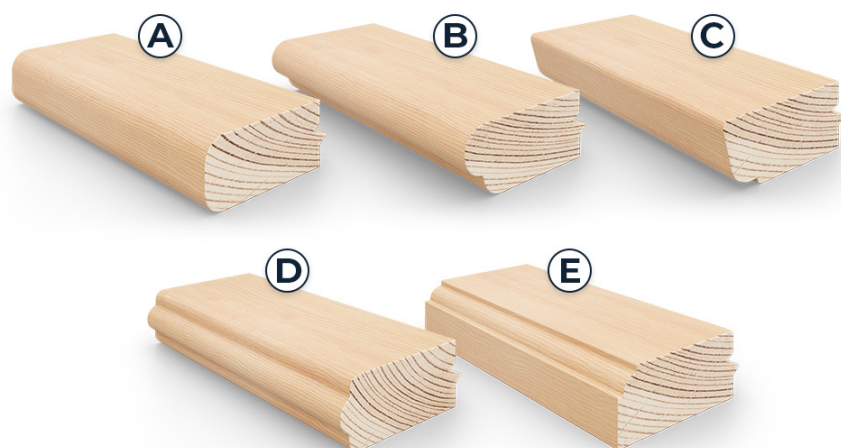

Houten vensterbank

The mark of
responsible forestry

- ✓ Keuze uit FSC™-gecertificeerd hout (grenen, eiken)
- ✓ Vensterbanken voor binnen
- ✓ Dikte 30 mm
- ✓ Diepte 80–350 mm*
- ✓ Verschillende hoekvormen afhankelijk van de gekozen variant
- ✓ Houtsoorten: grenen, vuren, meranti
- ✓ Soorten houtafwerking: kleuren uit het lakpalet, RAL-kleuren, blanke lak, onbewerkt hout

*Op verzoek van de klant kunnen vensterbanken met een diepte tot 550 mm worden geproduceerd. Houd er echter rekening mee dat deze, vanwege het hoge risico op vervorming of golving, niet onder de garantie vallen.