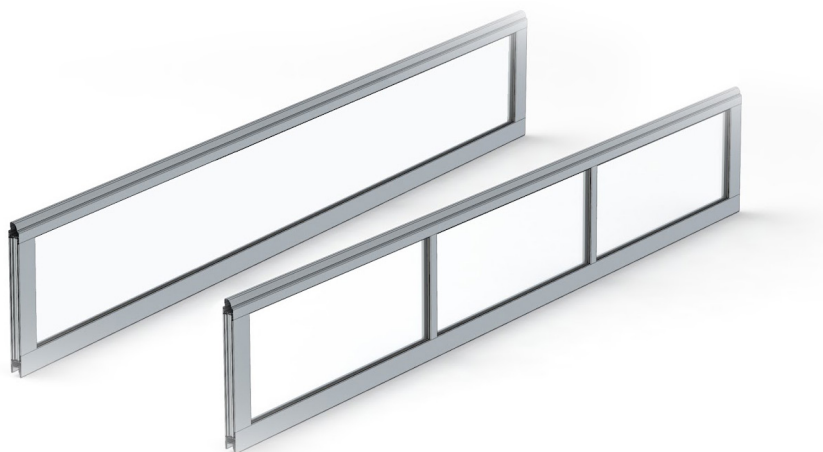

INFINITI ZERO – Renovatie montagesysteem

Kies variant: Aluminium profielen

✓ Robuuste aluminium profielen die overal op de deur gemonteerd kunnen worden, inclusief de bedrijfsdeur

✓ De beglazing biedt effectieve verlichting voor garages, werkplaatsen en magazijnen

✓ Dankzij de verschillende profielconfiguraties kunt u indrukwekkende deuren creëren

✓ de esthetiek en het niveau van licht en privacy kunnen gemakkelijk worden aangepast dankzij de verschillende acrylruiten die voor de beglazing worden gebruikt

5,5 m*

maximale breedte

3 m

maximale hoogte

Aluminium profielen kunnen in alle sectionaaldeuren worden gebruikt. Ze zijn bijzonder geschikt voor werkplaatsen en magazijnen waar een goede binnenverlichting van groot belang is. In privégarages worden ze ook gekozen omdat ze een uiterst esthetisch aantrekkelijke toevoeging zijn.

Standaard zijn de aluminium profielen verkrijgbaar in zilver. Op verzoek kunnen ze in elke RAL-kleur gelakt worden.

De montage van het aluminium profiel is hetzelfde als voor het standaard paneel.