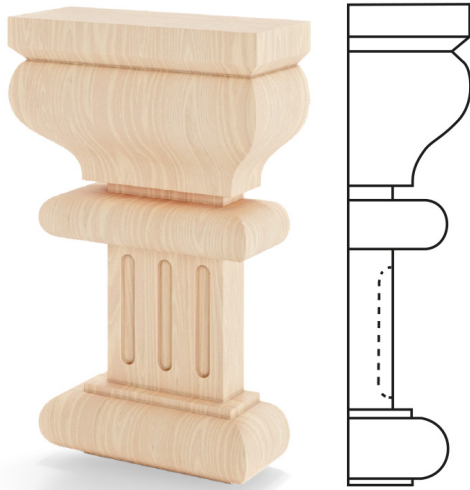

Kapitelen

Patroon: 2G_2

✓ Houtsoorten: Grenen, Meranti

✓ Houtafwerkingen: kleuren uit de lazur-pallet, RAL-pallet, transparante lak, onbehandeld hout

Kapitelen zijn een elegante aanvulling op houten producten. Ze kunnen vrij worden gecombineerd, gekozen kan worden uit een breed scala aan oplossingen die zijn ontworpen voor de beschikbare systemen. Het materiaal en de afwerking maken het mogelijk toe te voegen aan de reeds bestelde ramen, deuren en schuifsystemen.

RAMEN

EXTRA'S

HOUT