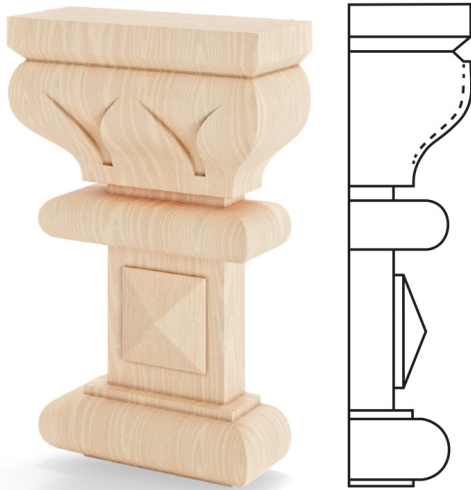

# Kapitelen

Patroon: 2G\_R

✓ Houtsoorten: Grenen, Meranti

✓ Houtafwerkingen: kleuren uit de lazur-pallet, RAL-pallet, transparante lak, onbehandeld hout

Kapitelen zijn een elegante aanvulling op houten producten. Ze kunnen vrij worden gecombineerd, gekozen kan worden uit een breed scala aan oplossingen die zijn ontworpen voor de beschikbare systemen. Het materiaal en de afwerking maken het mogelijk toe te voegen aan de reeds bestelde ramen, deuren en schuifsystemen.

RAMEN

EXTRA'S

HOUT