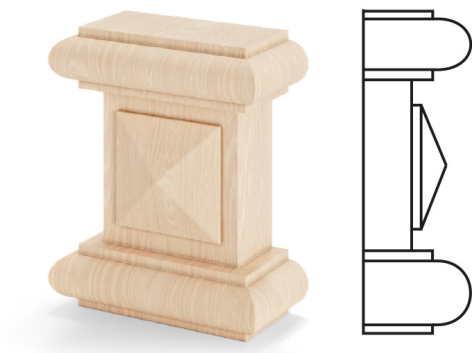

# Kapitelen

Patroon: 2S

✓ Houtsoorten: Grenen, Meranti

✓ Houtafwerkingen: kleuren uit de lazur-pallet, RAL-pallet, transparante lak, onbehandeld hout

Kapitelen zijn een elegante aanvulling op houten producten. Ze kunnen vrij worden gecombineerd, gekozen kan worden uit een breed scala aan oplossingen die zijn ontworpen voor de beschikbare systemen. Het materiaal en de afwerking maken het mogelijk toe te voegen aan de reeds bestelde ramen, deuren en schuifsystemen.

**RAMEN**

**EXTRA'S**

**HOUT**