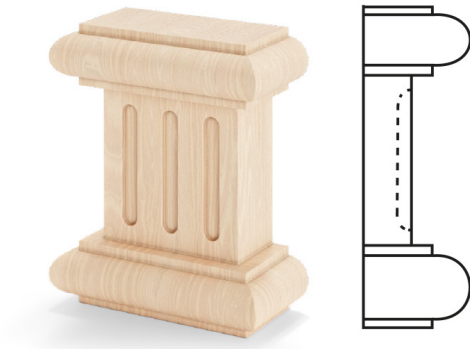

# Kapitelen

Patroon: 2S\_2

✓ Houtsoorten: Grenen, Meranti

✓ Houtafwerkingen: kleuren uit de lazur-pallet, RAL-pallet, transparante lak, onbehandeld hout

Kapitelen zijn een elegante aanvulling op houten producten. Ze kunnen vrij worden gecombineerd, gekozen kan worden uit een breed scala aan oplossingen die zijn ontworpen voor de beschikbare systemen. Het materiaal en de afwerking maken het mogelijk toe te voegen aan de reeds bestelde ramen, deuren en schuifsystemen.

RAMEN

EXTRA'S

HOUT