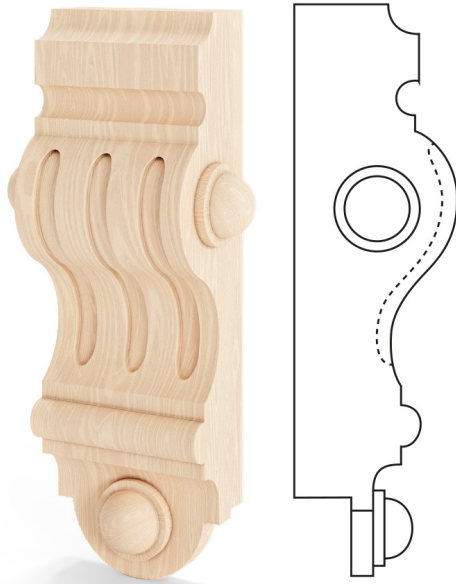

# Kapitelen

Patroon: 4G

✓ Houtsoorten: Grenen, Meranti

✓ Houtafwerkingen: kleuren uit de lazur-pallet, RAL-pallet, transparante lak, onbehandeld hout

Kapitelen zijn een elegante aanvulling op houten producten. Ze kunnen vrij worden gecombineerd, gekozen kan worden uit een breed scala aan oplossingen die zijn ontworpen voor de beschikbare systemen. Het materiaal en de afwerking maken het mogelijk toe te voegen aan de reeds bestelde ramen, deuren en schuifsystemen.

**RAMEN**

**EXTRA'S**

**HOUT**