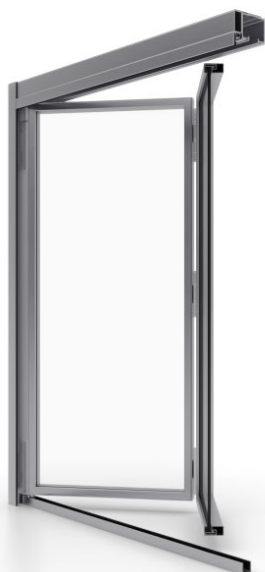

Loft vouwsysteem

- ✓ Inbouwdiepte: 48 mm
- ✓ Beglazingspakketten: 6 en 8 mm
- ✓ Deur zonder sponning
- ✓ Scharnieren met verticale verstelling
- ✓ Poedergecoat in RAL-kleuren

Loft stalen vouwdeuren maken indruk met hun uiterlijk en functionaliteit. Hun ultradunne profielen zijn geïnspireerd op de loftstijl en passen daar het beste bij. Ze zijn ideaal voor moderne interieurs en vooral voor kantoren, die ze op een prachtige manier opfleuren.

Het Loft schuifstelsysteem voor installatie in het interieur is de ideale manier om ruimte in te delen. De elementen kunnen in elkaar worden gevouwen en twee kamers kunnen worden samengevoegd tot één grotere ruimte. De ruimte kan net zo gemakkelijk weer worden onderverdeeld.

Een bijzonder aantrekkelijke toevoeging aan de beglazing van het Loft stalen harmonica systeem zijn de roedes, die in bijna elke configuratie kunnen worden geplaatst of een van de door de fabrikant voorgestelde opstellingen kunnen gebruiken.