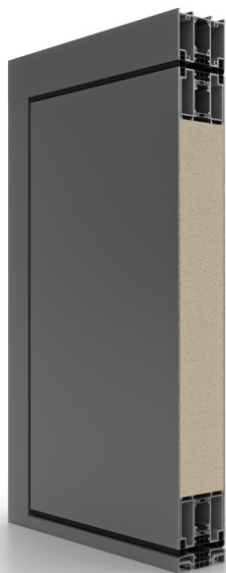

Millennium Plus Pivot

✓ Aluminium PIVOT deursysteem

✓ Inbouwdiepte (kader en vleugel): 80 mm

✓ Maximale glasdikte in de vleugel: 64 mm

✓ Maximaal vleugelgewicht: 250 kg

✓ Maximale afmetingen (BxH): 2000 x 3000 mm

✓ Offset van de rotatie-as: 400 mm

✓ Gepoedercoat in de volledige RAL K7-kleurenwaaier. Op aanvraag ook leverbaar in specifieke poedercoatcodes, met pre-anodisatie en in een bicolor-uitvoering

De ultramoderne Millennium Plus Pivot deur is het antwoord op de nieuwste architecturale trends, die de nadruk leggen op brede, imposante doorgangen dankzij de versprongen rotatie-as.

De Millennium Plus Pivot combineert een indrukwekkende esthetiek met uitstekende thermische en akoestische prestaties.

Waarom de Millennium Plus Pivot aluminium buitendeur aanbevelen?

- Past perfect in de moderne architectuur dankzij zijn functionaliteit, grote afmetingen en de mogelijkheid tot uitgebreide beglazing.
- Biedt uitstekende isolatiewaarden, die zelfs in een kouder klimaat thermisch comfort garanderen.
- Is ideaal voor stedelijke omgevingen dankzij zijn effectieve geluidsisolatie, die ongewenst lawaai buiten houdt.

*Tests uitgevoerd op een referentiedeur met afmetingen 1200 x 2000 mm (1 vleugel).