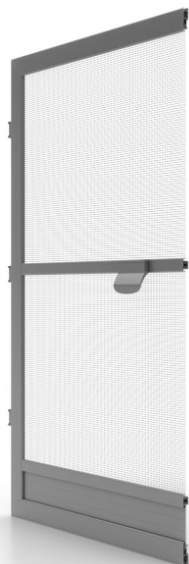

SALOON

- ✓ Frame: geëxtrudeerd aluminium
- ✓ Net: glasvezel / PVC (standaard)
- ✓ Breedte: van 30 tot 130 cm
- ✓ Hoogte: 50 tot 250 cm
- ✓ Opening aan één kant
- ✓ Met aluminium versterkte structuur
- ✓ Speciale netten beschikbaar
- ✓ Profielen in alle RAL-kleuren
- ✓ de hor bestaat uit slechts één vleugel met drie scharnieren

De eenzijdig te openen deur hor Saloon onderscheidt zich door het gladde, afgeronde profiel aan de buitenkant. Het is een stevig en bestendig muskietennet, dat wordt verzekerd door aluminium beschermplaten en interne hoeken die de structuur versterken.

De hor kan worden voorzien van een speciaal net, bijvoorbeeld een anti-allergienet of een waterdicht net, zodat de deur open kan blijven staan als het regent. De profielen en het gaas kunnen in elke RAL-kleur worden gespoten.