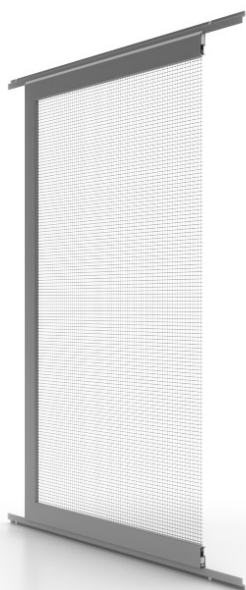

# Slider

✓ Frame: geëxtrudeerd aluminium

---

✓ Gaas: glasvezel / PVC (standaard)

---

✓ Breedte: tot 150 cm

---

✓ Hoogte: tot 250 cm

---

✓ Borstelaafdichtingen rondom

---

✓ Speciale netten beschikbaar

---

✓ Profielen in alle RAL-kleuren

---

De Slider schuif hor is gemonteerd op glijders die op vloerhoogte kunnen staan, zonder drempel. Daardoor is het de ideale aanvulling op drempelloze schuifdeursystemen.

Met twee schuifpanelen kan een nis tot 400 cm breed worden overdekt. De stijfheid van dergelijke grote constructies wordt gewaarborgd door de ingeklemde aluminium binnenhoek. Borstelaafdichtingen rond de hele omtrek helpen de dichtheid te garanderen.

Een onderscheidend kenmerk van de hor is het gebruik van een glad esthetisch profiel, dat aan de buitenkant is afgerond. Het frame kan worden gespoten in alle RAL-kleuren.

**UITSCHUIFBARE HORREN**