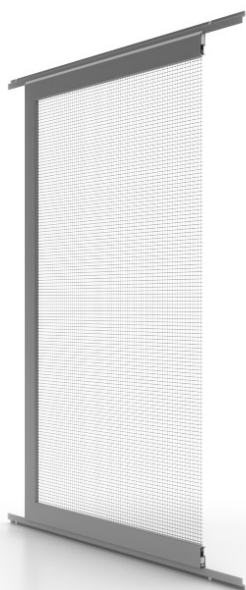

Slider

✓ Frame: geëxtrudeerd aluminium

✓ Gaas: glasvezel / PVC (standaard)

✓ Breedte: tot 150 cm

✓ Hoogte: tot 250 cm

✓ Borstelaafdichtingen rondom

✓ Speciale netten beschikbaar

✓ Profielen in alle RAL-kleuren

De Slider schuif hor is gemonteerd op glijders die op vloerhoogte kunnen staan, zonder drempel. Daardoor is het de ideale aanvulling op drempelloze schuifdeursystemen.

Met twee schuifpanelen kan een nis tot 400 cm breed worden overdekt. De stijfheid van dergelijke grote constructies wordt gewaarborgd door de ingeklemde aluminium binnenhoek. Borstelaafdichtingen rond de hele omtrek helpen de dichtheid te garanderen.

Een onderscheidend kenmerk van de hor is het gebruik van een glad esthetisch profiel, dat aan de buitenkant is afgerond. Het frame kan worden gespoten in alle RAL-kleuren.

UITSCHUIFBARE HORREN