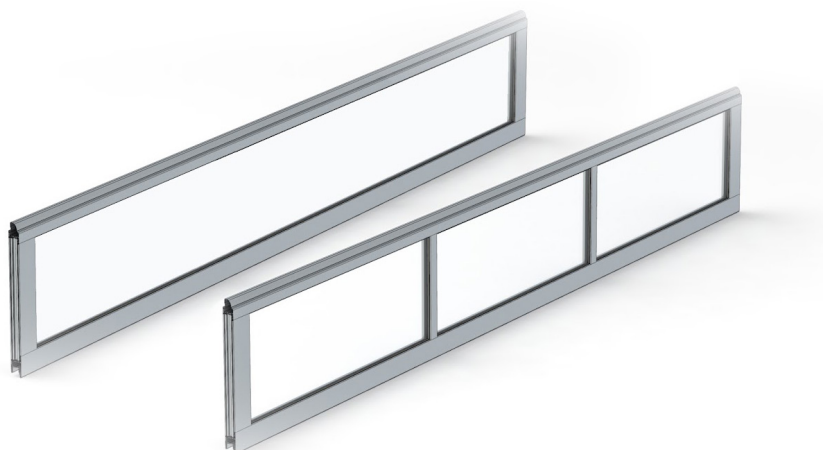

# INFINITI X – Deursysteem met trekveer

Kies variant: Aluminium profielen

✓ Robuuste aluminium profielen die overal op de deur gemonteerd kunnen worden, inclusief de bedrijfsdeur

✓ De beglazing biedt effectieve verlichting voor garages, werkplaatsen en magazijnen

✓ Dankzij de verschillende profielconfiguraties kunt u indrukwekkende deuren creëren

✓ de esthetiek en het niveau van licht en privacy kunnen gemakkelijk worden aangepast dankzij de verschillende acyrluiten die voor de beglazing worden gebruikt

**4,5 m**

maximale breedte

**3 m**

maximale hoogte

**9 m<sup>2</sup>**

maximale oppervlakte

Aluminium profielen kunnen in alle sectionaaldeuren worden gebruikt. Ze zijn bijzonder geschikt voor werkplaatsen en magazijnen waar een goede binnenverlichting van groot belang is. In privégarages worden ze ook gekozen omdat ze een uiterst esthetisch aantrekkelijke toevoeging zijn.

Standaard zijn de aluminium profielen verkrijgbaar in zilver. Op verzoek kunnen ze in elke RAL-kleur gelakt worden.

De montage van het aluminium profiel is hetzelfde als voor het standaard paneel.

GARAGEDEUR