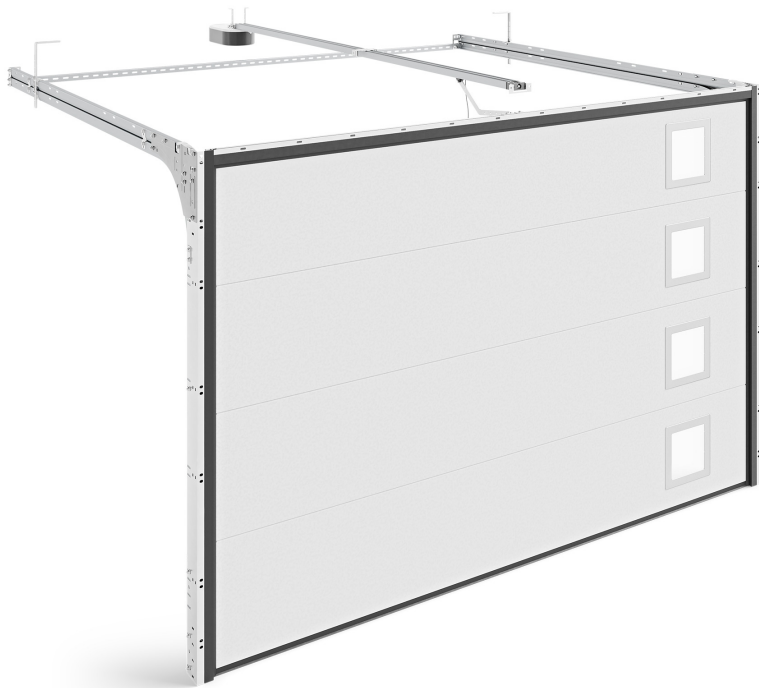

INFINITI X – Deursysteem met trekveer

Kies variant: Beglazing

- ✓ Beglazing zorgt voor lichtinval in het interieur
- ✓ Beglazing in verchroomde stalen kozijnen met dubbele veiligheidsbeglazing 33.2
- ✓ Beglazing in gegalvaniseerde stalen kozijnen met enkele beglazing
- ✓ Beglazing in gelakte PVC kozijnen met doorschijnend polycarbonaat

4,5 m

maximale breedte

3 m

maximale hoogte

9 m²

maximale oppervlakte

Het gebruik van beglazing in garagedeuren is een esthetische en functionele keuze. Beglazing zorgt voor natuurlijk licht in het interieur en verfraait tegelijkertijd de garagedeur.

Beglazing is verkrijgbaar met verchroomde stalen (Inox) frames waarin dubbel veiligheidsglas 33.2 is geplaatst. Een tweede optie is enkele beglazing in een gegalvaniseerd stalen geschroefd frame. U kunt ook gelakte PVC kozijnen in verschillende kleuren gebruiken, voorzien van doorschijnende polycarbonaat platen.

GARAGEDEUR

TREKVEREN

ALUMINIUM