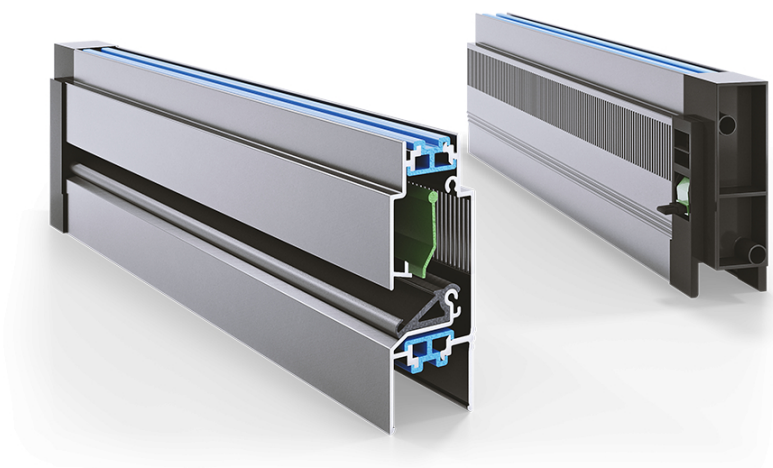

Ventilator: DucoFlat 80 SR

Drukrooster

- ✓ Voor montage op de ruit of in een apart raamveld tussen de stijlen
- ✓ Luchtklep met openingsgraad instelbaar door middel van manuele bedieningshendels
- ✓ Voorzien van thermische isolatie in profiel en geperforeerde insectenhor
- ✓ Maximale dikte van de beglazing: 32 mm
- ✓ Maximale montagehoogte: 15 m
- ✓ Luchtstroom bij 10 Pa: 68,3 m³/h/m

RAMEN

EXTRA'S