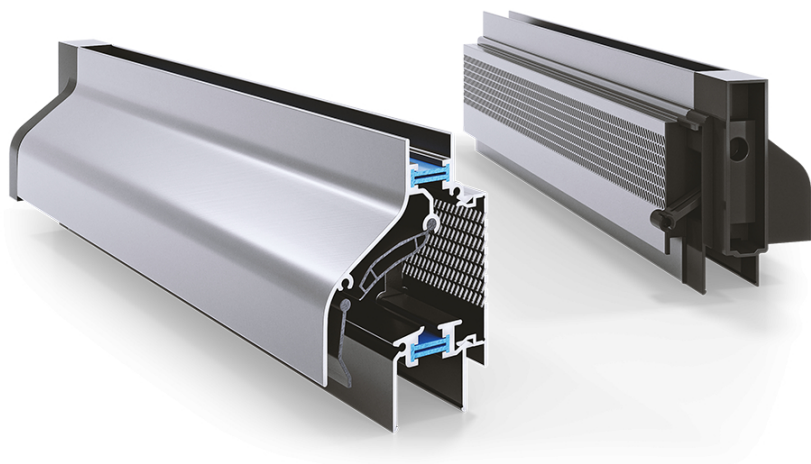

Ventilator: DucoKlep 80 SR Drukrooster

✓ Voor montage op de ruit of in een apart raamgedeelte tussen de stijlen

✓ Luchtklep met openingsgraad instelbaar door middel van manuele bedieningshendels

✓ Met thermische isolatie in profiel en geperforeerde insectenhor

✓ Maximale glasdikte: 48 mm

✓ Maximale montagehoogte: 20 m

✓ Luchtstroom bij 10 Pa: 56,3 m³/h/m

RAMEN

EXTRA'S