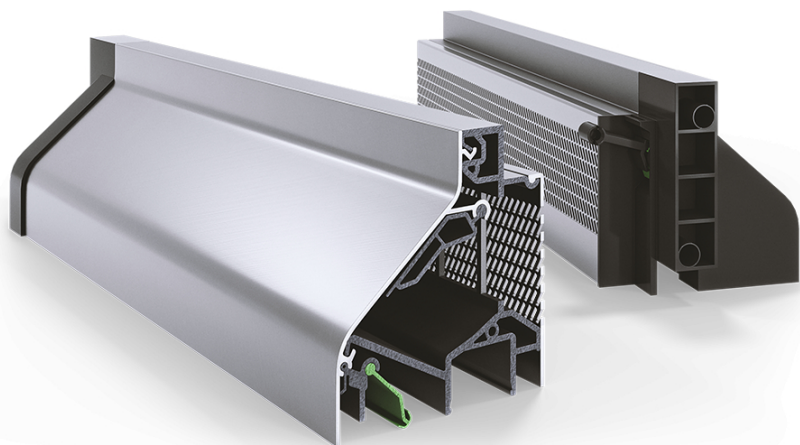

Ventilator: DucoLine 80 SR Drukrooster

- ✓ Voor montage op het glas of in een vrijstaand raamveld tussen de stijlen met een adapterprofiel
- ✓ Luchtklep met openingsgraad instelbaar met een manuele bedieningshendel
- ✓ Heeft een thermische isolator in de doorsnede en een geperforeerde insectenhor
- ✓ Maximale dikte beglazing: 46 mm
- ✓ Maximale montagehoogte: 20 m
- ✓ Luchtdebiet bij 10 Pa: tot 98,5 m³/h/m

RAMEN

EXTRA'S