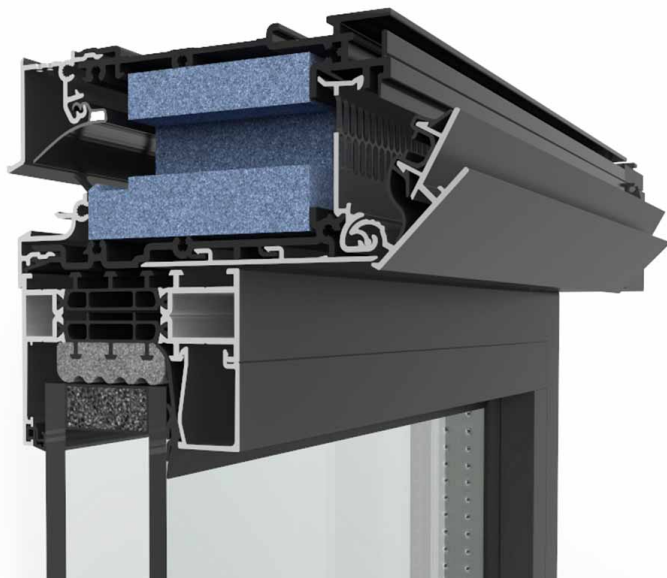

Ventilator: Invisivent Air

Invisivent: Air Basic

- ✓ aluminium drukgestuurd ventilatierooster
- ✓ I-flux technologie
- ✓ bediening mogelijk met een trekkoord
- ✓ luchtstroom bij 10 Pa: 17,6 l/s/m
- ✓ geluidsdemping: $D_{n,e,w} = 34$ dB (open), 51 dB (gesloten)
- ✓ geschikt voor montage op raamprofielen met een dikte van 50 tot 202 mm

Het drukgestuurde ventilatierooster Invisivent Air Basic onderscheidt zich door een goede akoestiek, die zelfs in open positie wordt bereikt. Het voldoet uitstekend aan zijn basisfunctie, als een manier om frisse lucht binnen te garanderen, gemonteerd op het raamprofiel. De geavanceerde constructieoplossingen van Invisivent Air Basic zorgen ervoor dat de luchttoevoer constant is, naar boven gericht en dat er geen tocht ontstaat, zelfs bij sterke wind.