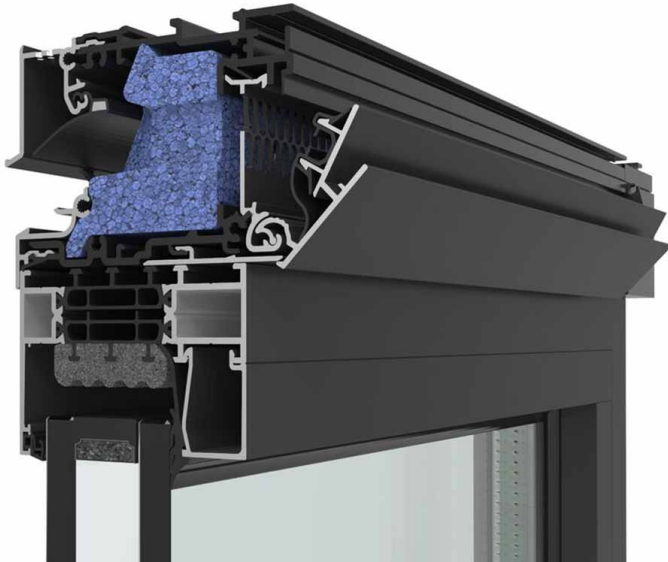

Ventilator: Invisivent Air

Invisivent: Air Light

✓ aluminium drukgestuurd ventilatierooster

✓ I-flux technologie

✓ optioneel Pollux PM10-filter

✓ bediening mogelijk met een trekkoord

✓ luchtstroom bij 10 Pa: 16,4 l/s/m

✓ geluidsdemping: $D_{n,e,w} = 31$ dB (open), 51 dB (gesloten)

✓ geschikt voor montage op raamprofielen met een dikte van 50 tot 202 mm

De Invisivent Air Light is een thermisch geïsoleerd raamrooster, gemonteerd op het raamprofiel, dat de luchtstroom zelf reguleert op basis van drukverschillen binnen en buiten het gebouw.

Het is een oplossing die even goed werkt in nieuwbouw en renovaties, dankzij de uniforme monobloc-constructie en discrete vorm. Het maakt bovendien het gebruik van het optionele Pollux PM10-filter mogelijk, dat schadelijke fijnstofdeeltjes elimineert.