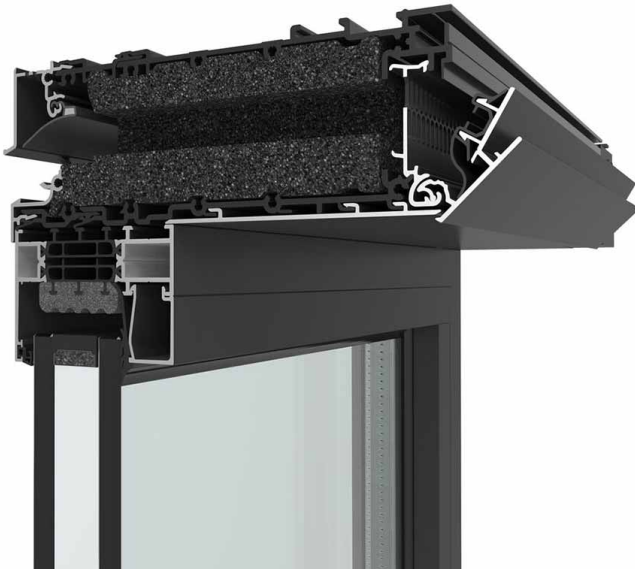

Ventilator: Invisivent Air

Invisivent: Comfort High

✓ aluminium drukgestuurd ventilatierooster

✓ I-flux technologie

✓ bediening mogelijk met een trekkoord

✓ luchtstroom bij 10 Pa: 12,4 l/s/m

✓ geluidsdemping: $D_{n,e,w}$ = 39 dB (open), 51 dB (gesloten)

✓ geschikt voor montage op raamprofielen met een dikte van 50 tot 202 mm

Het drukgestuurde ventilatierooster Invisivent Comfort High is een volgende stap naar maximale energie-efficiëntie en bescherming tegen hinderlijk lawaai. Het onderscheidt zich door het vervangbare akoestische schuim, dat gemakkelijk vlekkeloos schoon te houden is.

Invisivent Comfort High is een zeer esthetische oplossing die bijzonder goed werkt in moderne bouwprojecten in grote steden, waar goede ventilatie zonder compromis op het gebied van geluidsisolatie de prioriteit is.